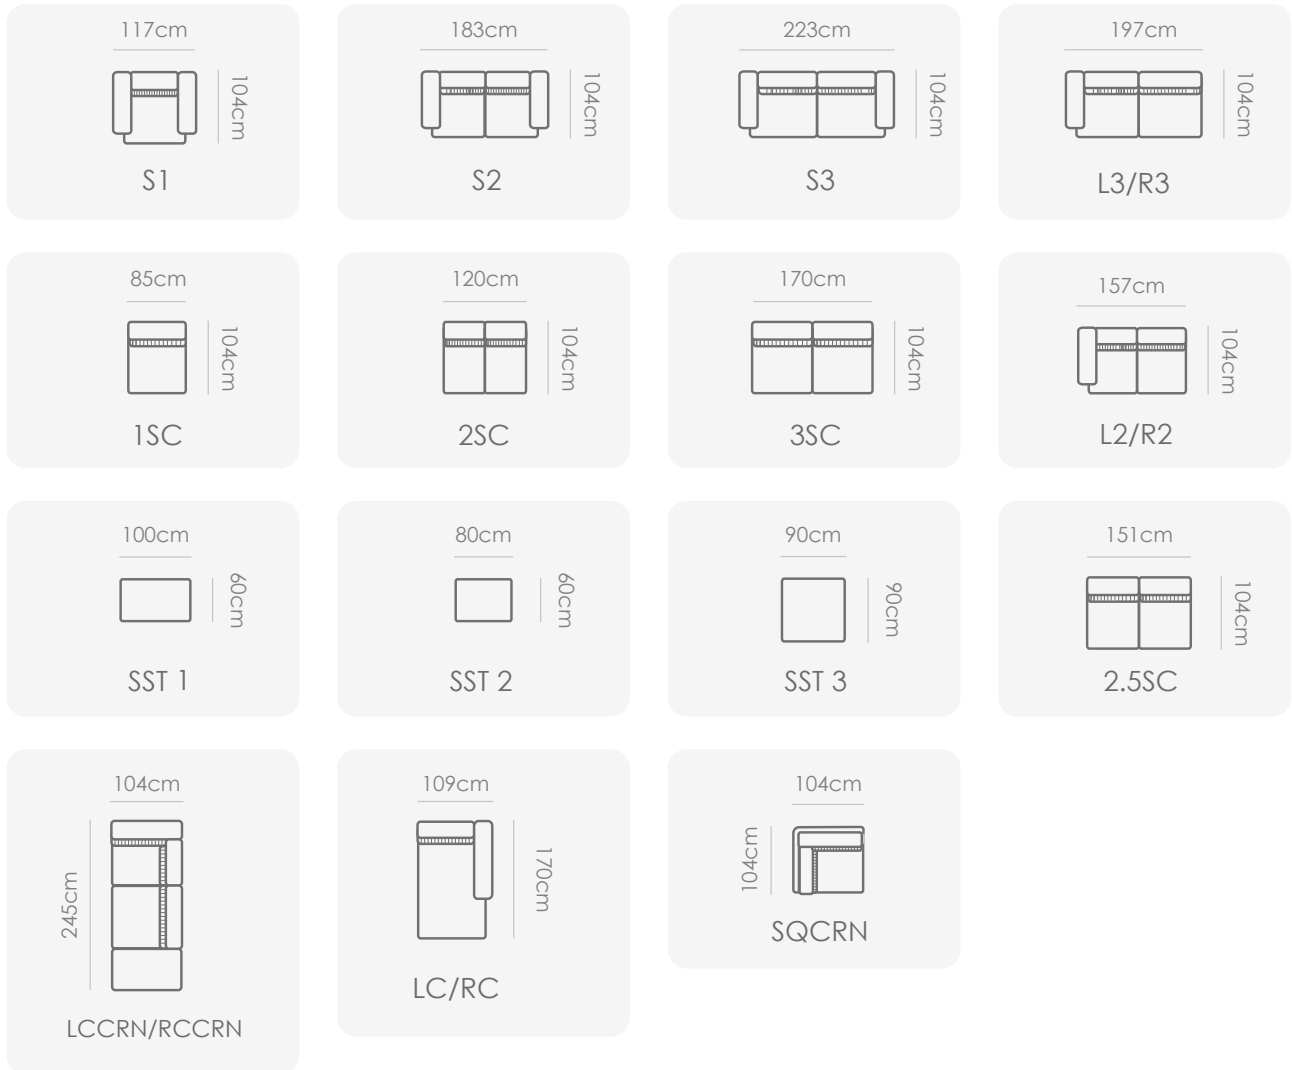

LOGIN AND CHECK THE CURRENT STOCK ON OUR E-COMMERCE PLATFORM - WWW.MEDALOUNGER.COM

OTHER COMPONENTS & OPTIONS